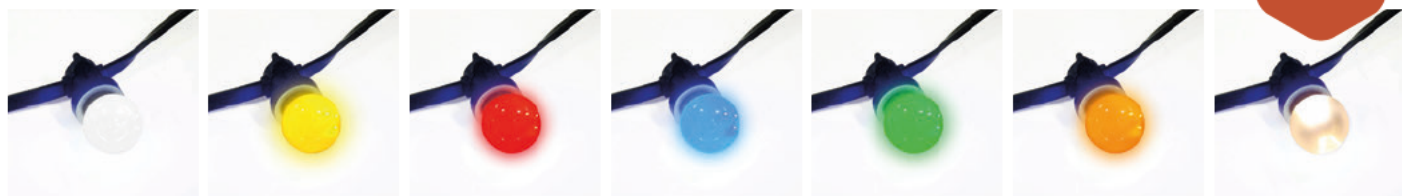

Références	Dimensions	Nb douilles	Puissance MAX	Prix public HT	Prix remisé
69020S	L. 9 m	20	15 W / douille	80€	54,10 €
69040	L. 15 m	40	15 W / douille	135€	91,30 €
69140	L. 50 m	140	15 W / douille	450€	304,20 €
69100	L. 100 m	100	15 W / douille	490€	330,75 €
69300	L. 100 m	300	15 W / douille	850€	574,60 €

Vendues sans ampoules

AMPOULES B22/E27

INDICE IP44 - INTÉRIEUR / EXTÉRIEUR

**-35%
DE REMISE**