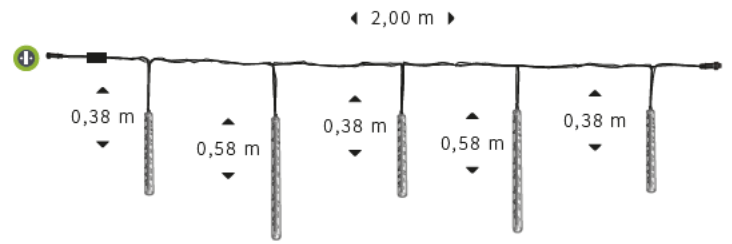

LED Effet chute de neige	Couleur LED	Dimensions	Nb LED	Puissance	Câble	Raccordable	Prix public HT	Prix remisé
39212-0	blanc	L. 2 m x H. 38/58 cm	70	5 W	noir	x 10	80€	62,40 €