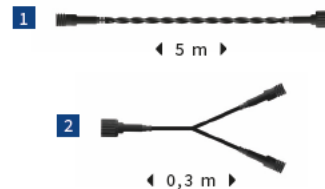

INFINI'LIGHT / LED 80V

GUIRLANDES ET RIDEAUX | RACCORDABLES

INDICE IP44 - INTÉRIEUR / EXTÉRIEUR

-35%
DE REMISE

LED Pétillant	Désignation	Référence	Couleur LED	Dimensions	Alimentation	P	Câble	Prix public HT	Prix remisé
GUIRLANDE	KIT DE DÉMARRAGE	57310-2-BP0	blanc	L. 2 x 10 m	fournie	6,4 W	noir	70€	45,50 €
GUIRLANDE	KIT DE DÉMARRAGE	57310-2-BP3	bleu	L. 2 x 10 m	fournie	6,4 W	noir	70€	45,50 €
GUIRLANDE	KIT DE DÉMARRAGE	57310-2-BP9	blanc chaud	L. 2 x 10 m	fournie	6,4 W	noir	70€	45,50 €
RIDEAU STALACTITE	KIT DE DÉMARRAGE	57500-2-BP0	blanc	L. 10 m x H. 60 cm	fournie	6,4 W	noir	80€	52 €
RIDEAU STALACTITE	KIT DE DÉMARRAGE	57500-2-BP3	bleu	L. 10 m x H. 60 cm	fournie	6,4 W	noir	80€	52 €
RIDEAU STALACTITE	KIT DE DÉMARRAGE	57500-2-BP9	blanc chaud	L. 10 m x H. 60 cm	fournie	6,4 W	noir	80€	52 €
RIDEAU STALACTITE	EXTENSION	57500-BP0-R	blanc	L. 5 m x H. 60 cm	non fournie	6,4 W	noir	30€	19,50 €
RIDEAU STALACTITE	EXTENSION	57500-BP3-R	bleu	L. 5 m x H. 60 cm	non fournie	6,4 W	noir	30€	19,50 €
RIDEAU STALACTITE	EXTENSION	57500-BP9-R	blanc chaud	L. 5 m x H. 60 cm	non fournie	6,4 W	noir	30€	19,50 €

Désignation	Référence	Dimensions	P*	Câble	Prix public HT	Prix remisé
1 LA RALLONGE	57105-B	L. 5 m	24 W	noir	8€	5,20 €
2 LE MULTIPLICATEUR	57150-B	L. 0,3 m	-	noir	6€	3,90 €

INFINI'LIGHT / LED 230V

ACCESSOIRES RACCORDABLES

T DE RACCORDEMENT

-25%
DE REMISE

IP66 - INT / EXT

750 W MAX

Désignation	Référence	Câble	Prix
T souple	90225-B-Z	noir	4,50 €
	90225-W-Z	blanc	4,50 €
T dur	90221-B-Z	noir	3 €
	90221-W-Z	blanc	3 €

RALLONGE

-25%
DE REMISE

IP66 - INT / EXT

1000 W MAX

Dimensions	Référence	Câble	Prix
L. 2,00 m	90305-B-Z	blanc	6 €
L. 2,00 m	90305-W-Z	noir	6 €
L. 5,00 m	90306-B-Z	blanc	10,50 €
L. 5,00 m	90306-W-Z	noir	10,50 €

ALIMENTATION

-25%
DE REMISE

IP66 - INT / EXT

1000 W MAX

Dimensions	Référence	Câble	Prix
L. 1,50 m	90102-B-Z	noir	6,15 €