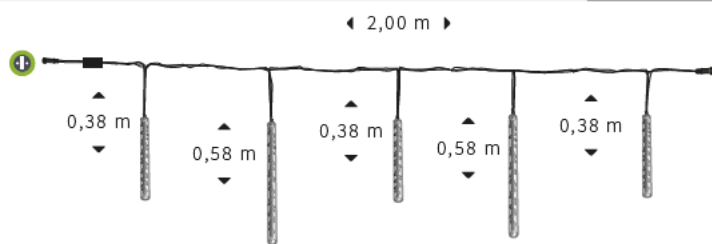

LED Effet chute de neige	Couleur LED	Dimensions	Nb LED	Puissance	Câble	Raccordable	Prix public HT	Prix remisé
39212-0	blanc	L. 2 m x H. 38/58 cm	70	5 W	noir	x 10	80€	60 €