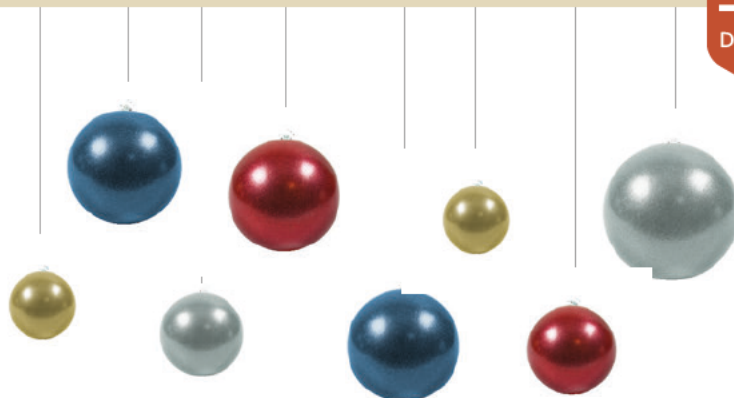

KIT 15 BOULES INCASSABLES

INDICE IP44 - INTÉRIEUR / EXTÉRIEUR

-25%
DE REMISE

Kit 15 boules	Référence	Dimensions	Prix public HT	Prix remisé
OR	94302-B04	Ø. 12/15/22 cm	270€	202,50 €
BLEU	94302-B29	Ø. 12/15/22 cm	270€	202,50 €
ARGENT	94302-B14	Ø. 12/15/22 cm	270€	202,50 €
ROUGE	94302-BH15	Ø. 12/15/22 cm	270€	202,50 €