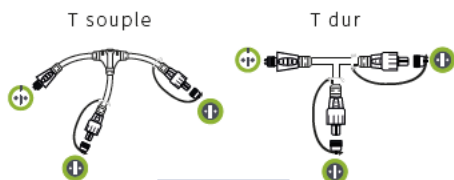

INFINI'LIGHT / LED 230V

ACCESSOIRES RACCORDABLES

T DE RACCORDEMENT

-25%
DE REMISE

IP66 - INT / EXT

750 W MAX

Désignation	Référence	Câble	Prix
T souple	90225-B-Z	noir	4,50 €
	90225-W-Z	blanc	4,50 €
T dur	90221-B-Z	noir	3 €
	90221-W-Z	blanc	3 €