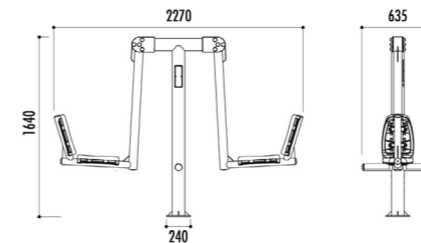

9 Mobilier fitness

Cheval

Prix U HT : 1 222,00 €

Description :

Développe l'endurance et renforce les muscles des jambes, des abdominaux, du dos et des bras
Zone de sécurité : 391 x 365,5 cm
Poids : 40 kg

Étirement des jambes

Description :

Renforce et étire les muscles des jambes
Zone de sécurité : 530 x 365 cm
Poids : 60 kg

Prix U HT : 1 886,00 €

Pour l'achat de 3 mobiliers de fitness livraison franco de port

Borne propreté canine simple