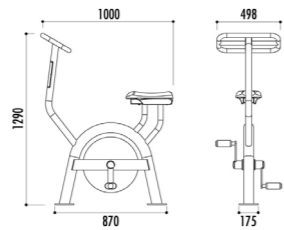

Description :

Développe l'endurance et renforce les muscles des jambes
Zone de sécurité : 400 x 350 cm
Poids : 35 kg

Ski de fond

Prix U HT : 1 545,87 €

Description :

Développe l'endurance et la coordination entre le haut et le bas du corps
Zone de sécurité : 355 x 425 cm
Poids : 55 kg

Rameur extérieur

Prix U HT : 1 648,00 €

Description :

Renforce les muscles inférieurs et supérieurs, améliore la coordination des membres
Zone de sécurité : 440 x 385 cm
Poids : 40 kg

Pour l'achat de 3 mobiliers de fitness livraison franco de port

9 Mobilier fitness

Cheval

Prix U HT : 1 222,00 €

Description :

Développe l'endurance et renforce les muscles des jambes, des abdominaux, du dos et des bras
Zone de sécurité : 391 x 365,5 cm
Poids : 40 kg

Étirement des jambes