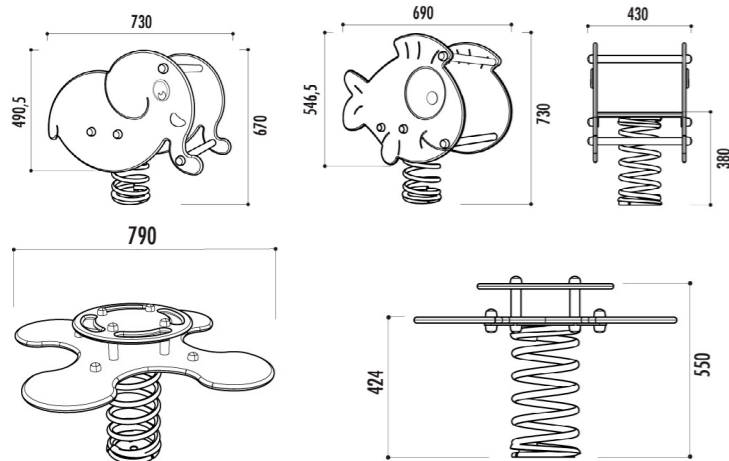

894,00 €

Bono Bono 5 places

929,00 €

7 Jeux à ressort

Caractéristiques

Âge : 3 à 12 ans
 Figurine en polyéthylène haute densité ép. 19 mm avec siège ép. 19 mm
 Poignées et repose-pieds en polyéthylène haute densité avec profil antidérapant
 Anti-vandalisme
 Livré avec tabouret d'ancrage en acier galvanisé, à sceller dans le plot béton
 Livré prêt à monter avec notice de montage (et certificat de conformité)
 Hauteur de chute : 60 cm
 Surface amortissante : 14 m²
 Sol amortissant, nous consulter
 Conforme à la norme EN 1176