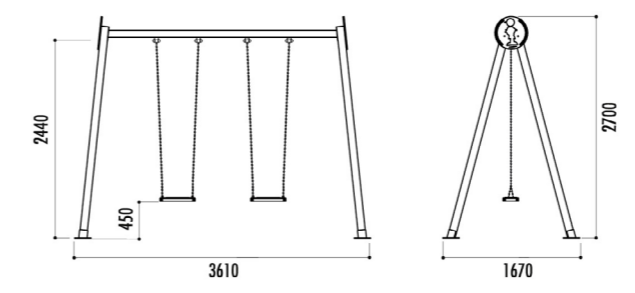

Prix U HT : 1 250,99 €

Description :

Durabilité : garantie 10 ans, réparabilité 20 ans
 Résistance aux chocs et intempéries
Sécurité et stabilité : coins de protection, structure en acier galvanisé
Équipements : filet inviolable, porte-raquettes, filet souple en option
Panneau : Stratifié 7 mm
Finition : MATTOP
Hauteur encadrement / Matériau : 60 mm / Aluzinc®
Verrouillage : Statique
Pied (type / dimensions) : Galbe acier / Fixation au sol
Type de filet : Fixe en acier / Kit poteaux filet Advance en option
Réglage du filet : Tension et hauteur (si filet Kit Advance)
Coins de protection : Oui
Classe (norme européenne) : EN 14468 - CLASSE B
Agrément : FFTT Loisir & Scolaire
Poids table seule : 77 kg
Poids table emballée : 89 kg
Garantie : 10 ans + réparable 20 ans
Dimension table ouverte : 274 x 167 x 76 cm (hors filet) (L x la x h)

Nous disposons d'autres modèles de table de ping pong, n'hésitez pas à nous consulter

Portique 2 places

Description :

Âge : 3 à 12 ans
 2 places
 Poteaux en bois traité autoclave section 90 x 90 mm et traverse en acier galvanisé Ø 76 mm
 Sièges en caoutchouc maintenus par des chaînes en acier inoxydables
 À sceller ou fixations au sol par platines en acier
 Livré démonté
 Poids : 70 kg
 Assises : hauteur 45 cm
 Zone de sécurité : 700 x 410 cm
 Conforme à la norme EN 1176