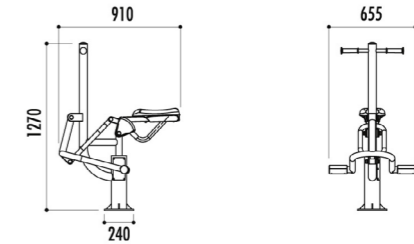

9 Mobilier fitness

Cheval

Prix U HT : 1 222,00 €

Description :

Développe l'endurance et renforce les muscles des jambes, des abdominaux, du dos et des bras
Zone de sécurité : 391 x 365,5 cm
Poids : 40 kg

Étirement des jambes

Description :

Renforce et étire les muscles des jambes
Zone de sécurité : 530 x 365 cm
Poids : 60 kg

Prix U HT : 1 886,00 €

Pour l'achat de 3 mobiliers de fitness livraison franco de port

Borne propreté canine simple