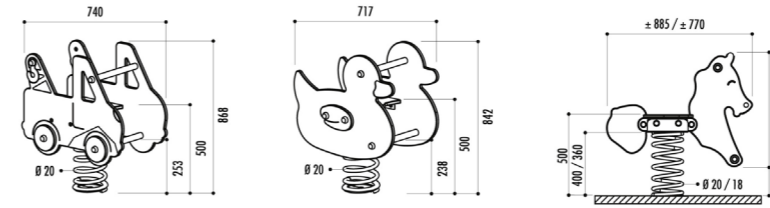

7 Jeux à ressort

Caractéristiques

Âge : 3 à 12 ans
Figurine en polyéthylène haute densité ép. 19 mm avec siège ép. 19 mm
Poignées et repose-pieds en polyéthylène haute densité avec profil antidérapant
Anti-vandalisme
Livré avec tabouret d'ancrage en acier galvanisé, à sceller dans le plot béton
Livré prêt à monter avec notice de montage (et certificat de conformité)
Hauteur de chute : 60 cm
Surface amortissante : 14 m²
Sol amortissant, nous consulter
Conforme à la norme EN 1176

Modèles 1, 2, 3, 4, 6 et 9 : Ressort hélicoïdal Ø 170 mm, tube section Ø 18 mm, hauteur 360 mm, finition peinture verte
Modèles 5, 7, 8, 10 et 11 : Ressort hélicoïdal Ø 200 mm, tube section Ø 20 mm, hauteur 400 mm, finition peinture verte ou hauteur 425 mm.

Canard : 20210

6) 775,00 €