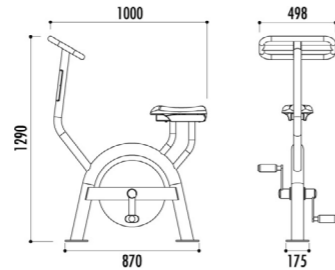

Avion : 15340

9) 489,00 €

Dépanneuse : 20200

10) 768,00 €

Option dossier sur demande

8 Mobilier fitness

Vélo extérieur

Prix U HT : 1 262,00 €

Description :

Développe l'endurance et renforce les muscles des jambes
Zone de sécurité : 400 x 350 cm
Poids : 35 kg

Ski de fond

Prix U HT : 1 545,87 €

Description :

Développe l'endurance et la coordination entre le haut et le bas du corps
Zone de sécurité : 355 x 425 cm
Poids : 55 kg