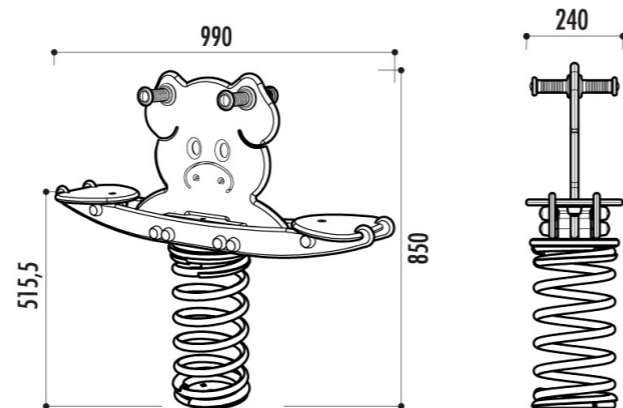

Tabouret d'ancrage

Dauphin : 26800

779,00 €

Éléphant : 26810

895,00 €

Cochon : 26480

1 199,00 €

Poisson : 26820

894,00 €

Bono Bono 5 places

929,00 €

7 Jeux à ressort

Caractéristiques

Âge : 3 à 12 ans
 Figurine en polyéthylène haute densité ép. 19 mm avec siège ép. 19 mm
 Poignées et repose-pieds en polyéthylène haute densité avec profil antidérapant
 Anti-vandalisme
 Livré avec tabouret d'ancrage en acier galvanisé, à sceller dans le plot béton
 Livré prêt à monter avec notice de montage (et certificat de conformité)
 Hauteur de chute : 60 cm
 Surface amortissante : 14 m²
 Sol amortissant, nous consulter
 Conforme à la norme EN 1176