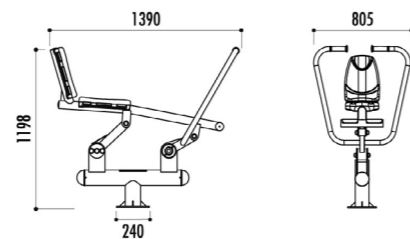

Description :

Développe l'endurance et renforce les muscles des jambes
Zone de sécurité : 400 x 350 cm
Poids : 35 kg

Ski de fond

Prix U HT : 1 545,87 €

Description :

Développe l'endurance et la coordination entre le haut et le bas du corps
Zone de sécurité : 355 x 425 cm
Poids : 55 kg

Rameur extérieur

Prix U HT : 1 648,00 €

Description :

Renforce les muscles inférieurs et supérieurs, améliore la coordination des membres
Zone de sécurité : 440 x 385 cm
Poids : 40 kg

Pour l'achat de 3 mobiliers de fitness livraison franco de port