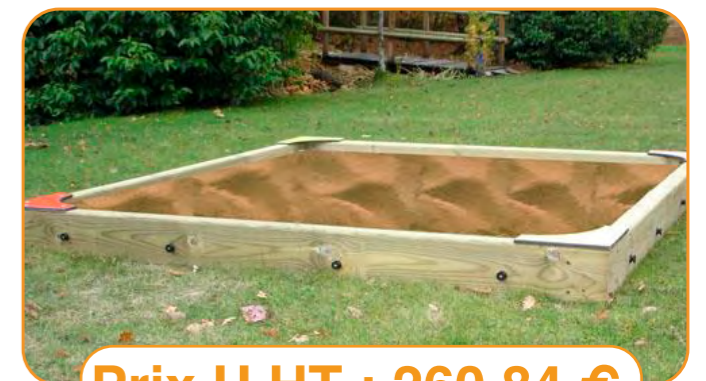

4 Structures de jeux

Balanoire horizontale

Description :

Tranche d'âge : 2 à 7 ans Hauteur de chute (HIC) : 0,80 m
Encombrement hors tout : 2,00 x 0,31 m
Surface amortissante : 17,50 m²
Scellement niveau 0 : non applicable

Structure :

Essence PIN NORD ROUGE origine FINLANDE et/ou SUÈDE, catégorie 5, gage de stabilité et de haute résistance ; Traitement autoclave sous pression, classe 4, solution aqueuse sans chrome ni arsenic ; Visserie INOX A2 pour l'assemblage des bois et des éléments en compact et visserie ZINGUÉE pour l'assemblage des poignées ; Élément de décor : plastique haute densité (HPDE) recyclable

Prix U HT : 464,62 €

Tapis volant

Description :

Tranche d'âge : 3 à 10 ans Hauteur de chute (HIC) : 0,35 m
Encombrement hors tout : 4,02 x 0,70 m
Surface amortissante : 26 m²
Scellement niveau 0 : applicable

Structure :

Essence PIN NORD ROUGE origine FINLANDE et/ou SUEDE, catégorie 5, gage de stabilité et de haute résistance ; Traitement autoclave sous pression, classe 4, solution aqueuse sans chrome ni arsenic ; Visserie INOX A2 pour l'assemblage des bois et visserie ZINGUÉE pour l'assemblage de la passerelle en corde ; Élément de décor : plastique haute densité (HPDE) recyclable

Prix U HT : 1 138,71 €

Pago pago glissière

Description :

Tranche d'âge : 3 à 12 ans Hauteur de chute (HIC) : 1.86 m
Encombrement hors tout 2902G : 5.65 x 2,50 m
Surface amortissante 2902G : 50.31 m²
Scellement niveau 0 : non applicable

Structure :