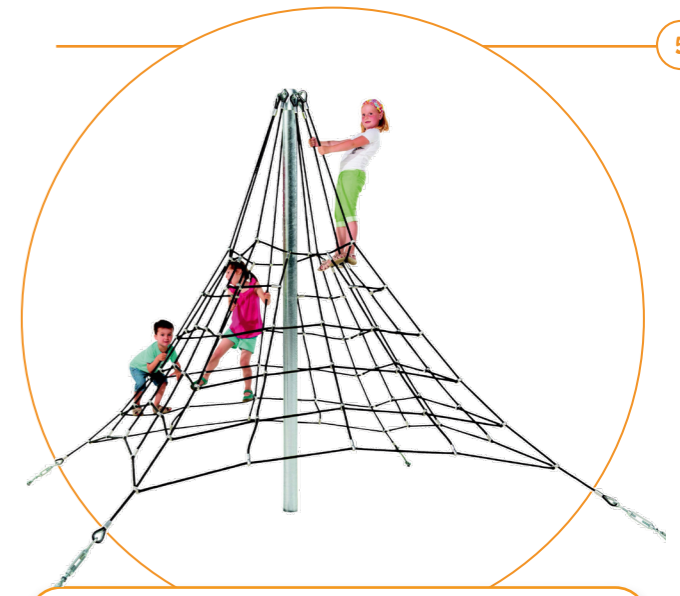

Prix UHT : 4 281,22 €

5 Structures de jeux

Araignée 2,70 m

Description :

Âge : 3 à 12 ans
 Filet de pyramide en corde armée solide Ø 16 mm avec connecteurs en aluminium, Pilier central galvanisé à chaud Ø 120 mm, Tendeurs et set d'ancrage inclus, À sceller dans plot béton.

Hauteur de chute : 150 cm

Surface amortissante : 34 m²

Charge admissible : 1400 kg

Poids : 100 kg

Conforme à la norme EN 1176.

Nous proposons également des structures araignées en 2 m, 3,5 m, 4,5 m 5 m et 5,5 m